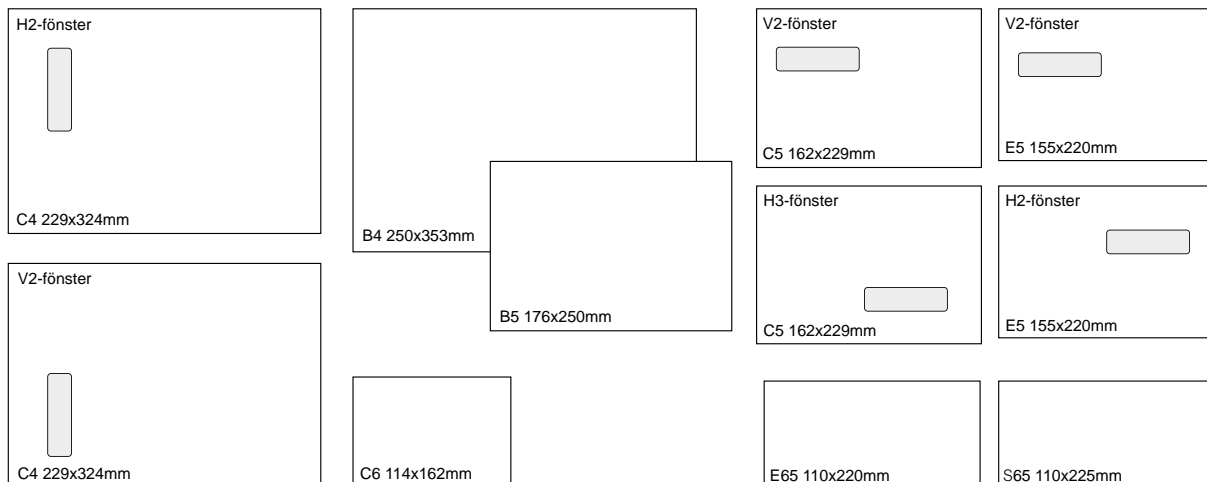

Kuvertformat

>sober™

Kuvert fukthäftande vita

Vit kuvertserie med heltäckande grått innertryck. Fukthäftande kuvert med eller utan fönster.

Svanenmärkt, licensnr 30410742

Bestnr	Format	Ytvikt	Fönster	Antal	Enhet
0612279	S65	80g		500	KT
0612206	C5	90g		500	KT
0601129	C5	90g	V2	500	KT
0601130	C5	90g	H2	500	KT
0612283	C4	100g		500	KT
0601134	C4	100g	H2	500	KT