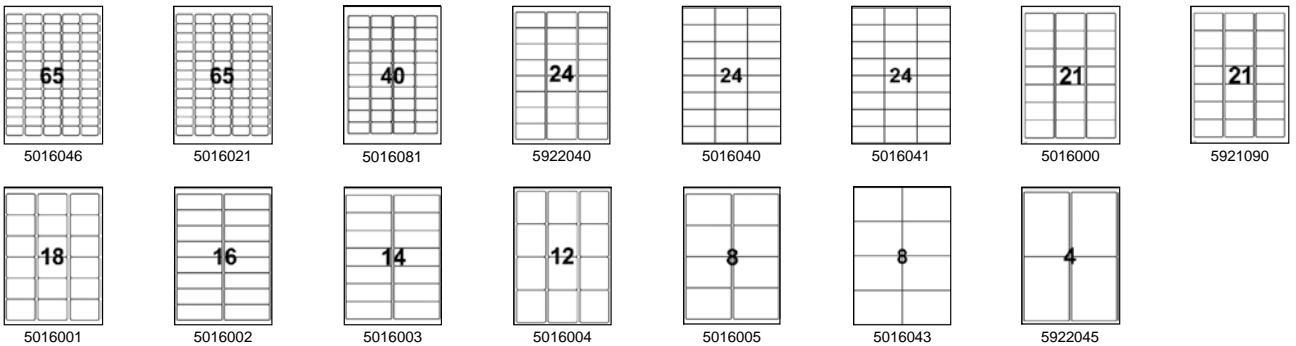

Adressetiketter med Blockout funktion

Averys BlockOut™-etiketter är det perfekta valet för att skicka stora kuvert, paket, papptuber och lådor då de täcker underliggande text. Du kan återanvända emballage tack vare att de helt döljer gammal text eller etikett. QuickPEEL™-funktionen gör det lättare att avlägsna dem från skyddspapperet - snabbt och enkelt. Passar laser- och färglaserskrivare. Averys JamFREE™-garanti gör att du kan vara säker på pappersstopp. Använd Averys kostnadsfria och lättanvända design- och utskriftsprogram på www.avery.se. Följ stegen som hjälper dig att utforma och skriva ut etiketter.

FSC FSC-Mix C116598