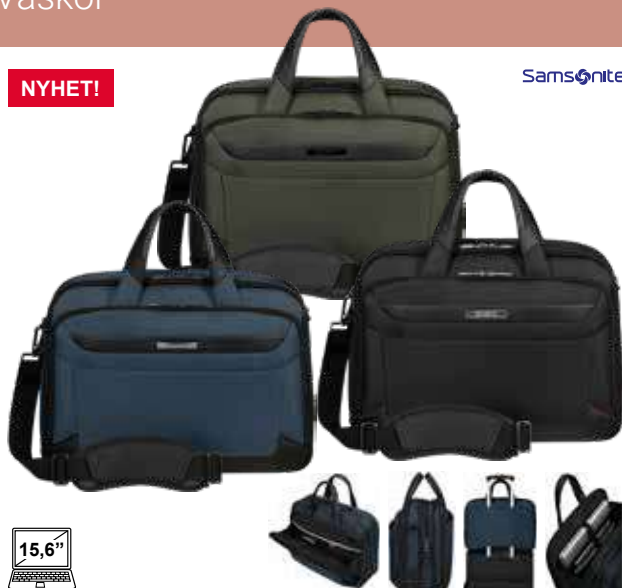

NYHET!

Sams^onite

Datorväska PRO DLX6 Expandierbar

PRO DLX6 är en elegant och praktisk datorväska med axelrem och bärhandtag för bärbar dator upp till 15,6 tum. Den snygga och lätta väskan har läderdetaljer och materialet är vattenavvisande. En mängd praktiska fack gör att du kan packa allt från din bärbara dator till din powerbank. Kablar kan passera genom alla fack med Easy Pass Cable Management-systemet. Använd de inbyggda USB-A och USB-C portarna tillsammans med din powerbank för enkel laddning när du är på språng. Expandierbar modell. Blixtlåsexpansionen ger extra utrymme vid behov. RFID-blockerande material mellan produktens yttre lager och inre foder gör fack och fickor RFID-blockerande och skyddar emot betalnings- och identitetsstöld via skimming.

Bestnr	Färg	Datorfack
8563577	Blå	15,6"
8563578	Grön	15,6"
8563576	Svart	15,6"

NYHET!

Sams^onite