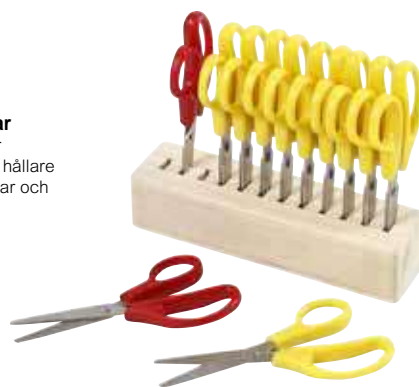

Skolsax 14cm för högerhänta

Skolsax med rundade spetsar. För högerhänta. Längd: 14cm.

Bestnr	Antal/tp	Enhet
2363358	12	ST