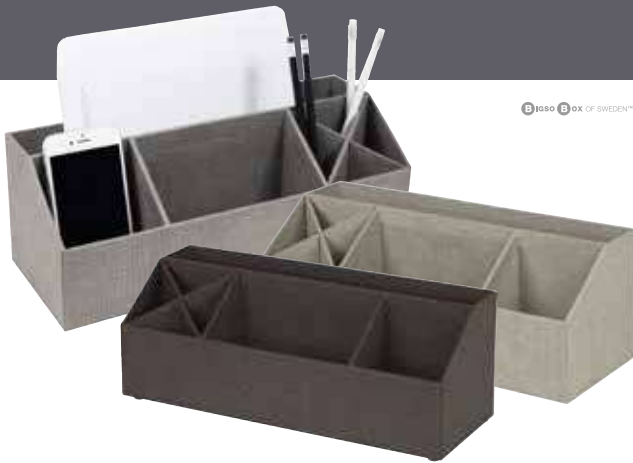

Bigso BOX OF SWEDEN™

Penn- & prylställ Bigso Elisa Canvas

Ett stilrent skrivbordsställ som hjälper dig hålla skrivbordet rent, med antilglidfötter på undersidan. Kan även placeras på Kate brevkorg eller Birger byrå. Tillverkad av laminerad returpapp med en canvasstruktur. 350x90x100mm.

Tillverkat av returpapper (materialbesparande)

Bestnr Färg

2369408 Canvas grå
2369409 Canvas linén
2369407 Canvas brun