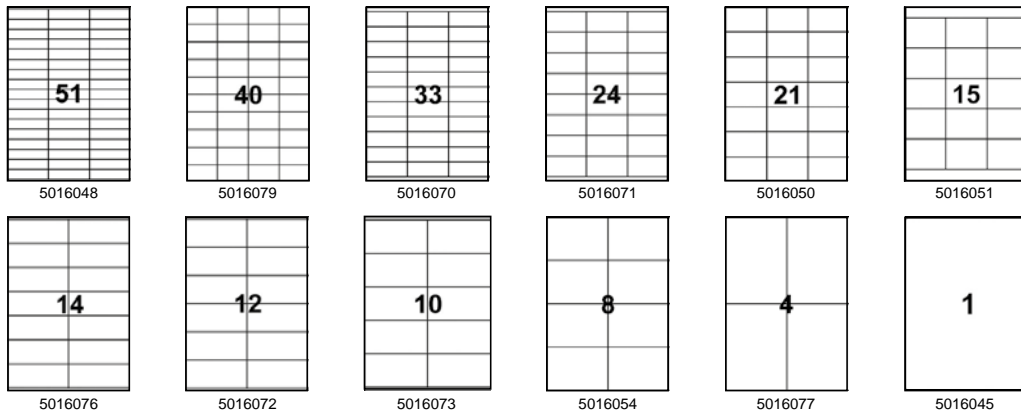

Bestnr	Tillv. Bestnr	Laser	Ink	Färg-laser		Mått (mm)	Etiketter/ ark	Etiketter/ fp	Enhet
5016048	3420	●	●	●	Adressesetikett för små brev	70x16,9	51	5100	FP
5016079	3651	●	●	●	Adressesetikett för små brev	52,5x29,7	40	4000	FP
5016070	3421	●	●	●	Adressesetikett för små brev	70x25,4	33	3300	FP
5016071	3422	●	●	●	Adressesetikett för små brev	70x35	24	2400	FP
5016050	3481	●	●	●	Adressesetikett för små brev	70x41	21	2100	FP
5016051	3669	●	●	●	Adressesetikett för brev	70x50,8	15	1500	FP
5016076	3477	●	●	●	Adressesetikett för brev	105x41	14	1400	FP
5016072	3424	●	●	●	Adressesetikett för stora brev	105x48	12	1200	FP
5016073	3425	●	●	●	Adressesetikett för stora brev	105x57	10	1000	FP
5016054	3426	●	●	●	Adressesetikett för stora brev	105x70	8	800	FP
5016077	3483	●	●	●	Adressesetikett för paket	105x148	4	400	FP
5016045	3478	●	●	●	Adressesetikett för stora brev	210x297	1	100	FP